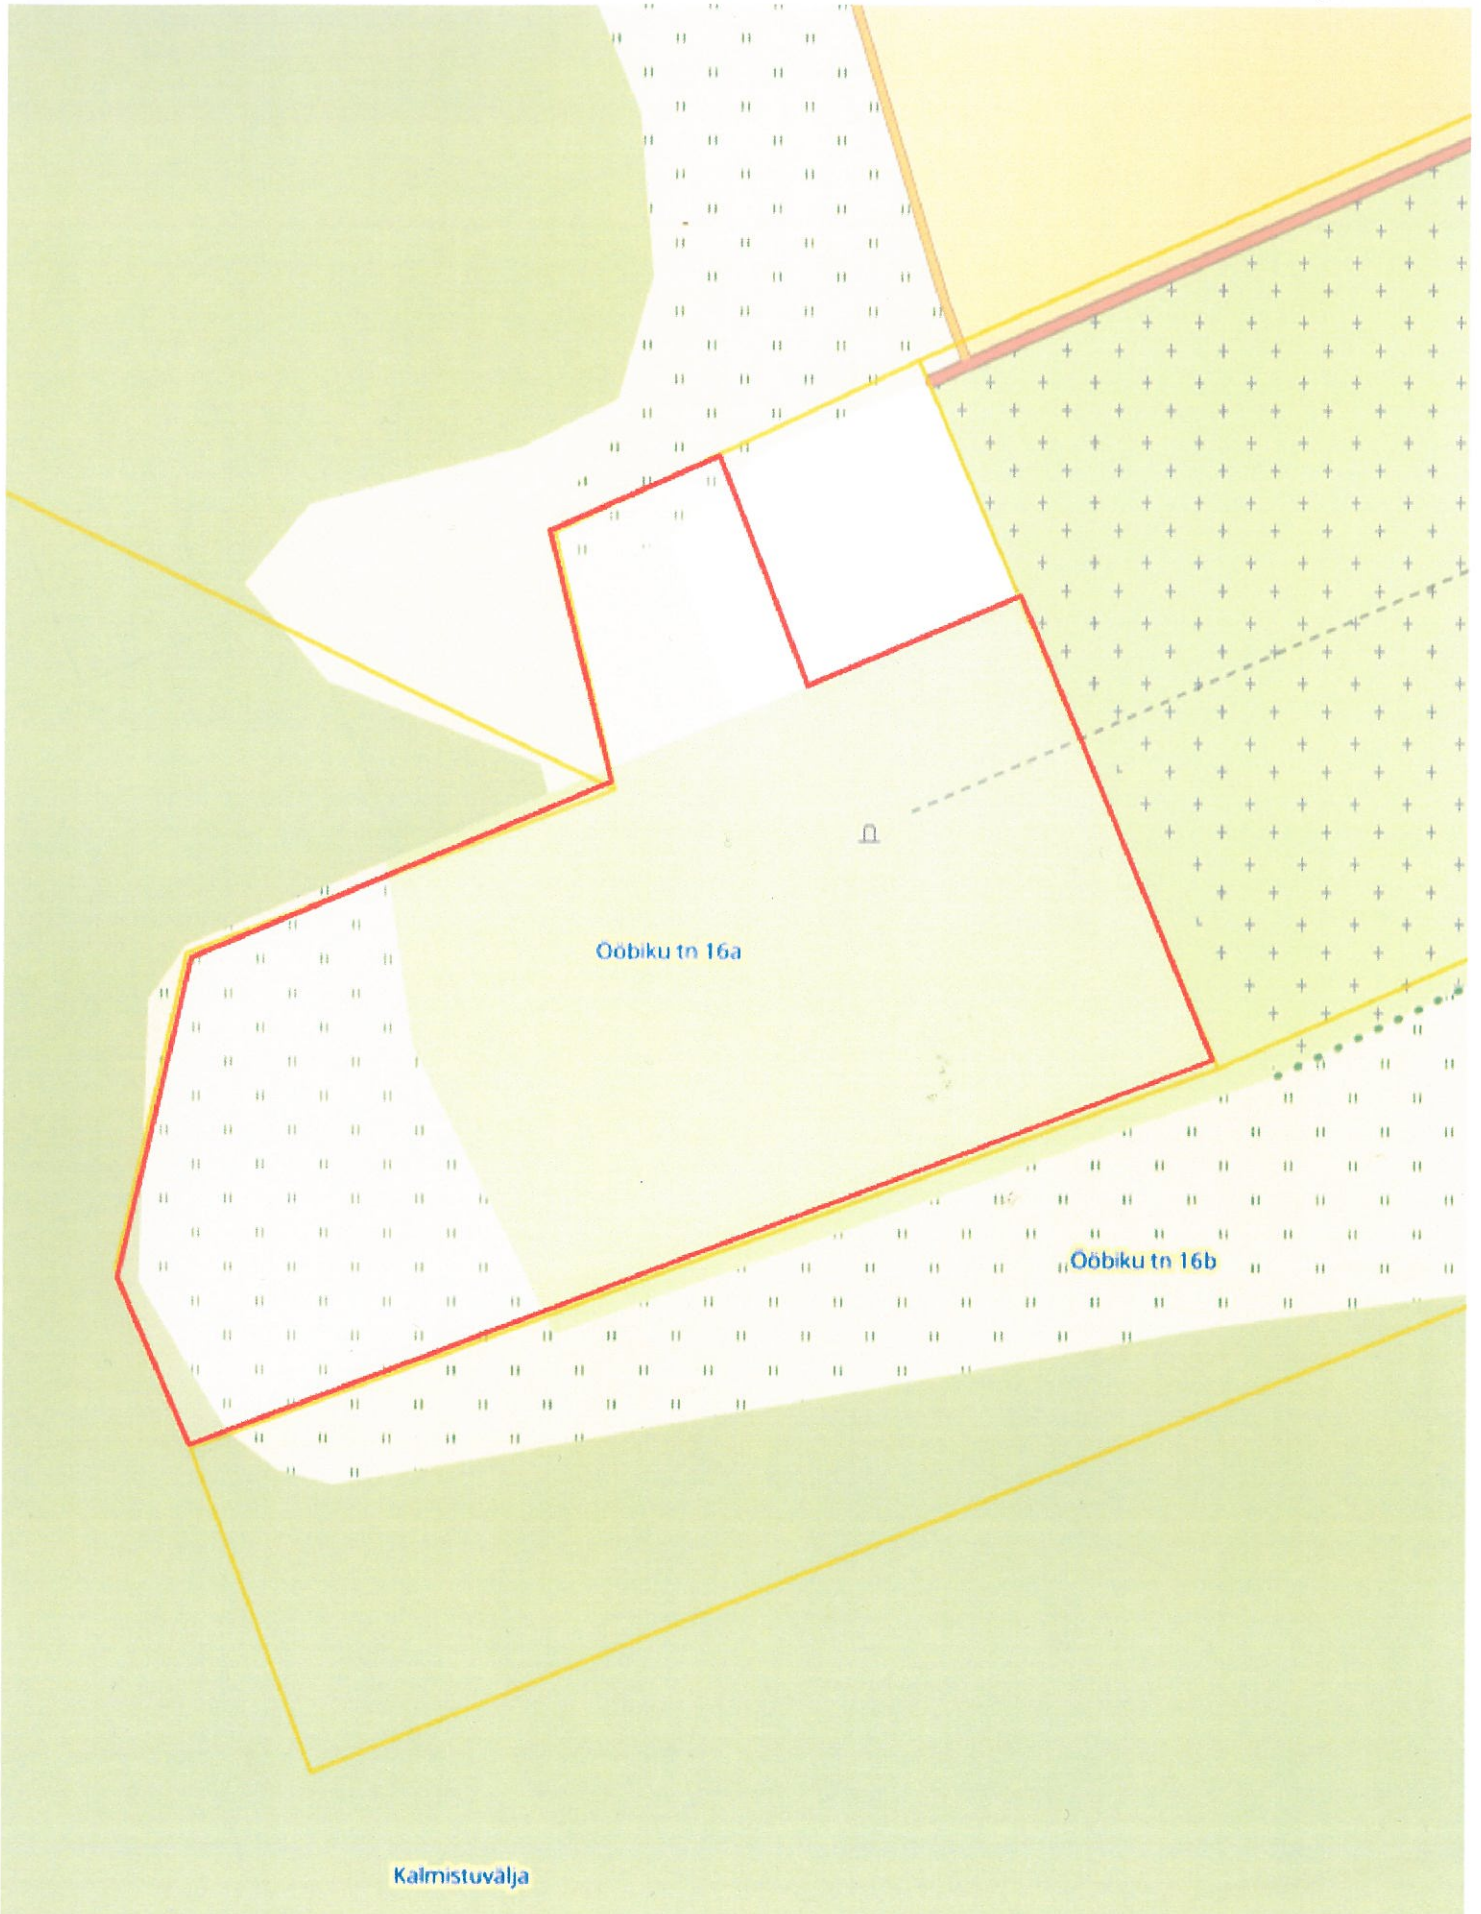

Pärniku puhkeala ,pindala 0,38ha haljasala 0,26ha

Möötkava: 1:907

X = 6541435, Y = 662811

X = 6541205, Y = 662635

Avinurme kalmistu haljasala 0,44ha

Mõõtkava: 1:682

X = 6541327, Y = 664533

X = 6541154, Y = 664401

Ulvi Rahvamaja park 1,72ha ,haljasala 1,1ha

Mõõtkava: 1:1438

X = 6533944, Y = 661778

X = 6533580, Y = 661500

Ujumiskoht 0,25ha

Mõõtkava: 1:669

X = 6542288, Y = 664935

X = 6542118, Y = 664805

Võidu tn 8 Avinurme 0,32ha , sh haljasala 0,19 ha

Mõõtkava: 1:566

X = 6542064, Y = 664822

X = 6541921, Y = 664712

Lohusuu eestiküla kalmistu pindala 2,2ha

Möötkava: 1:1307

X = 6538271, Y = 675612

X = 6537940, Y = 675359

Lohusuu (Veneküla) kalmistu

Mõõtkava: 1:738

X = 6538386, Y = 676003

X = 6538200, Y = 675860

Voore Noorteküla haljasalad-hooldusniitmine

Mõõtkava: 1:2818

X = 6511647, Y = 659879

X = 6510934, Y = 659334