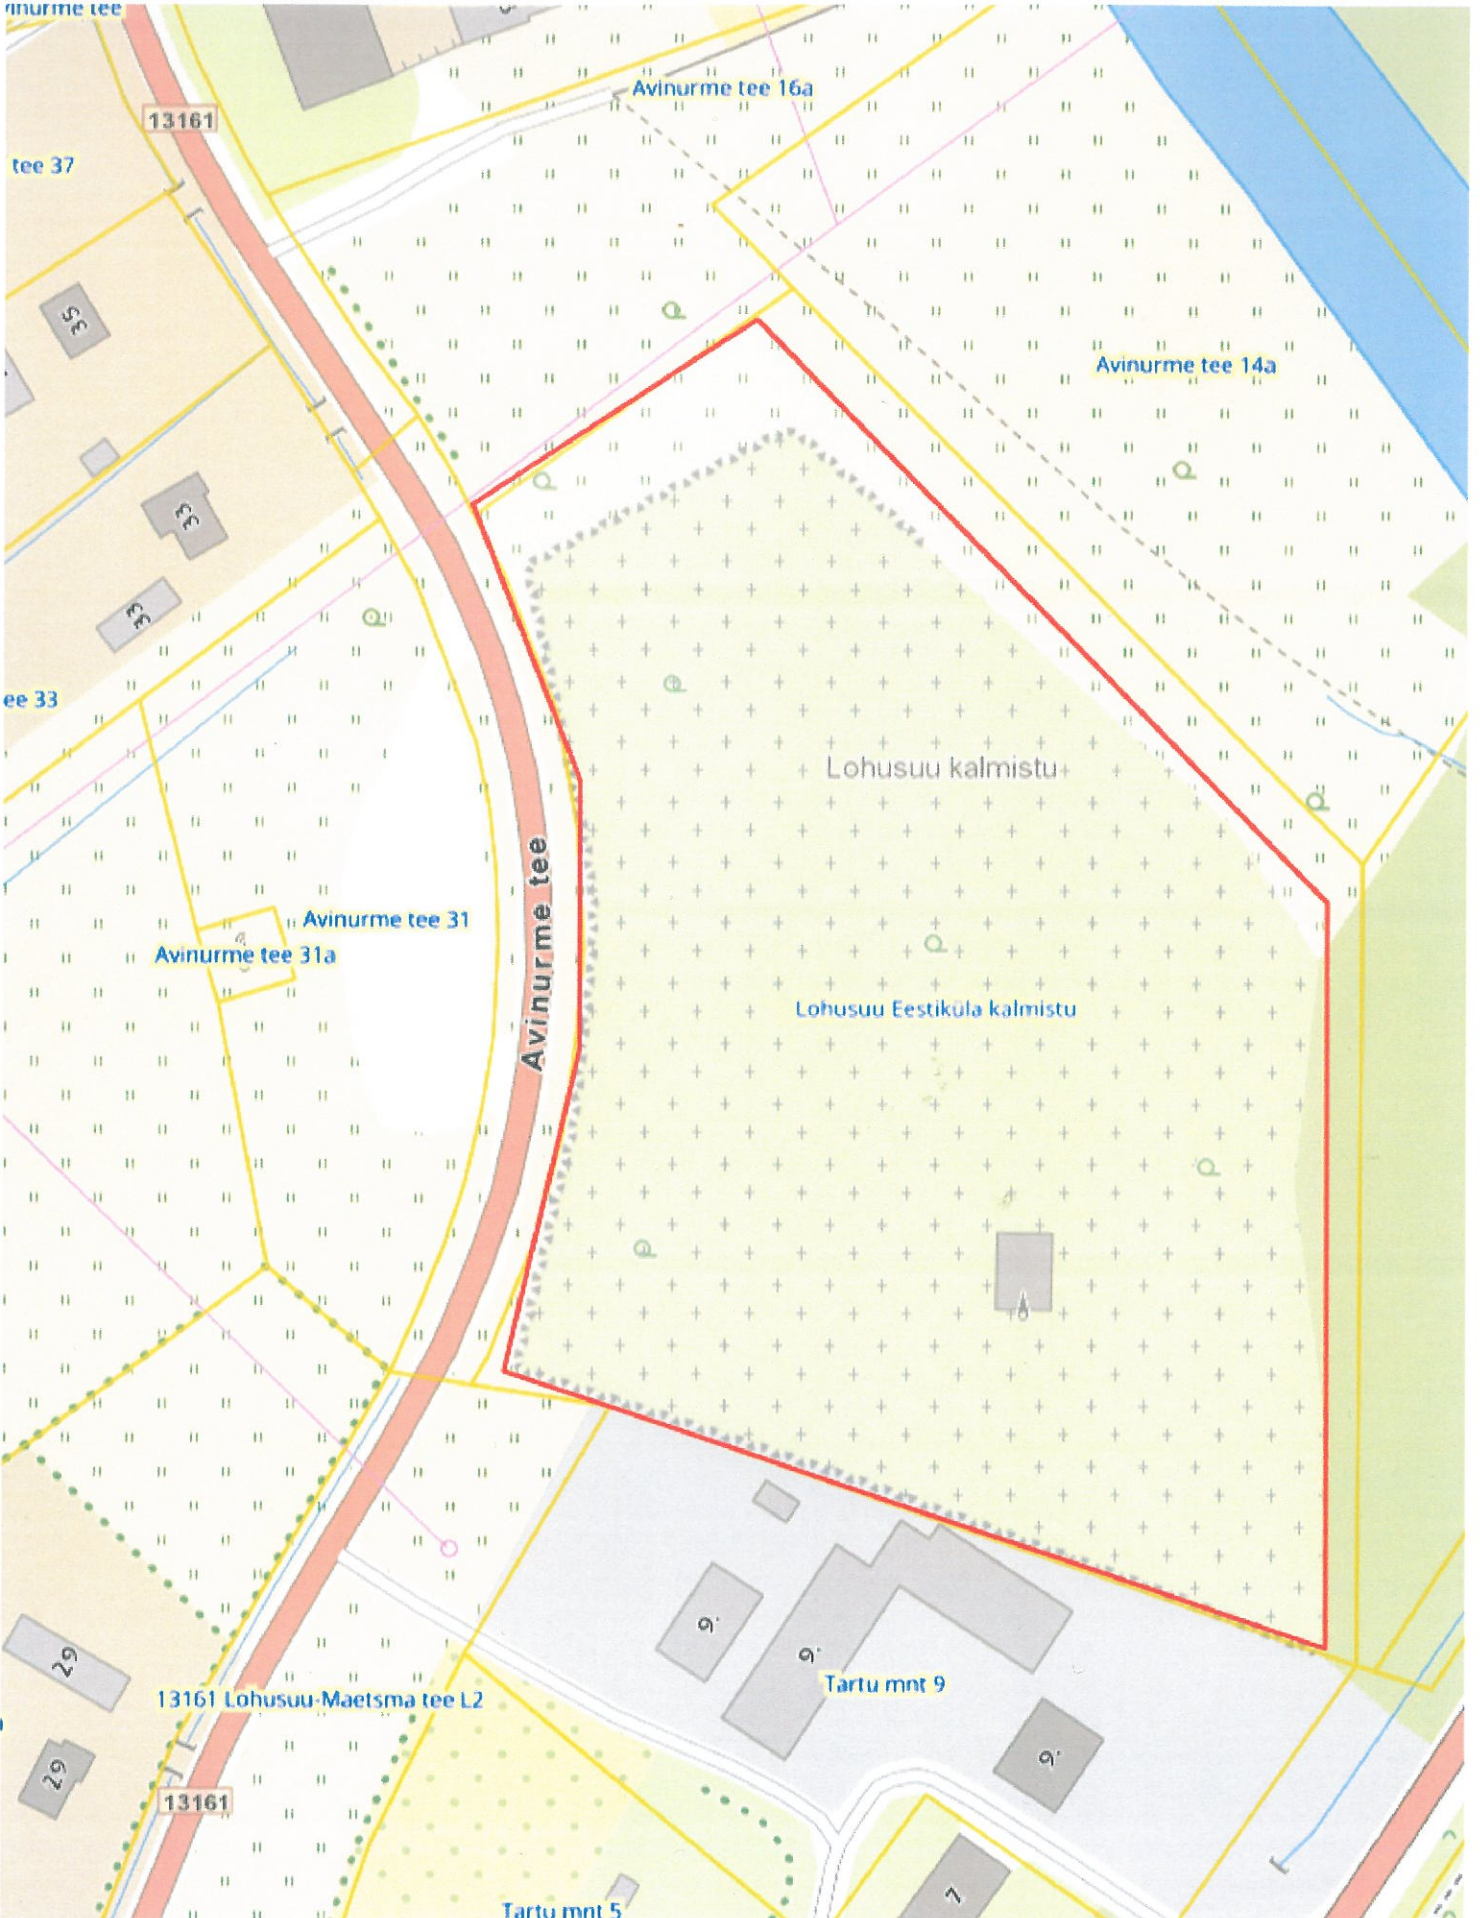

Pärniku puhkeala ,pindala 0,38ha haljasala 0,26ha

Möötkava: 1:907

X = 6541435, Y = 662811

X = 6541205, Y = 662635

Avinurme kalmistu haljasala 0,44ha

Mõõtkava: 1:682

X = 6541327, Y = 664533

X = 6541154, Y = 664401

Ulvi Rahvamaja park 1,72ha ,haljasala 1,1ha

Mõõtkava: 1:1438

X = 6533944, Y = 661778

X = 6533580, Y = 661500

Ujumiskoht 0,25ha

Mõõtkava: 1:669

X = 6542288, Y = 664935

X = 6542118, Y = 664805

Võidu tn 8 Avinurme 0,32ha , sh haljasala 0,19 ha

Mõõtkava: 1:566

X = 6542064, Y = 664822

X = 6541921, Y = 664712

Lohusuu eestiküla kalmistu pindala 2,2ha

Möötkava: 1:1307

X = 6538271, Y = 675612

X = 6537940, Y = 675359

Lohusuu (Veneküla) kalmistu

Mõõtkava: 1:738

X = 6538386, Y = 676003

X = 6538200, Y = 675860

Voore Noorteküla haljasalad-hooldusniitmine

Mõõtkava: 1:2818

X = 6511647, Y = 659879

X = 6510934, Y = 659334