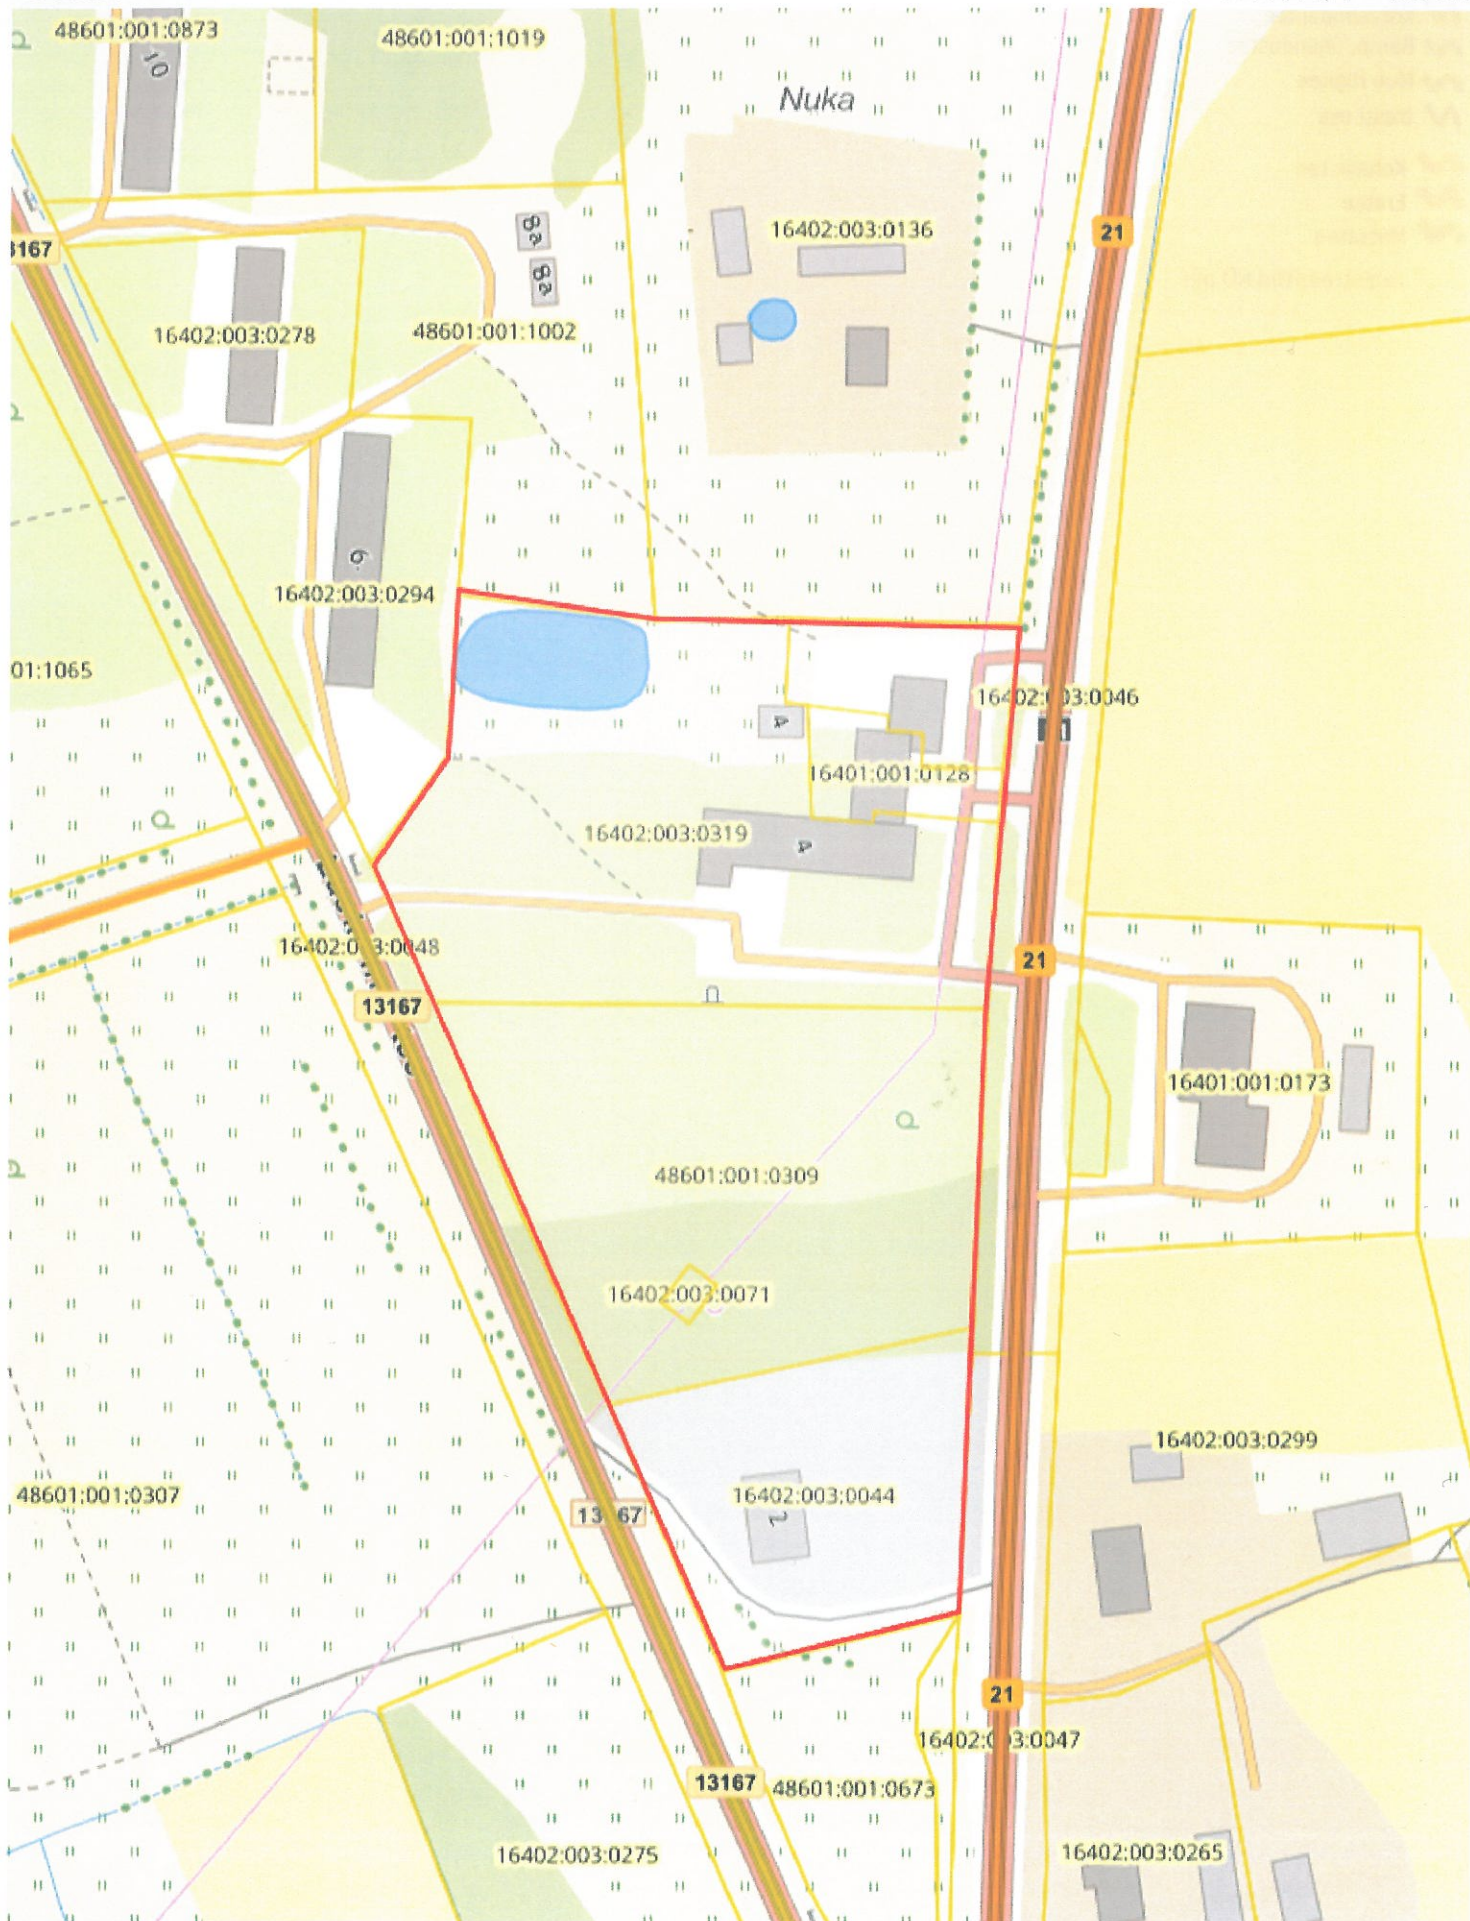

Pärniku puhkeala ,pindala 0,38ha haljasala 0,26ha

Möötkava: 1:907

X = 6541435, Y = 662811

X = 6541205, Y = 662635

Avinurme kalmistu haljasala 0,44ha

Mõõtkava: 1:682

X = 6541327, Y = 664533

X = 6541154, Y = 664401

Ulvi Rahvamaja park 1,72ha ,haljasala 1,1ha

Mõõtkava: 1:1438

X = 6533944, Y = 661778

X = 6533580, Y = 661500

Ujumiskoht 0,25ha

Mõõtkava: 1:669

X = 6542288, Y = 664935

X = 6542118, Y = 664805

Võidu tn 8 Avinurme 0,32ha , sh haljasala 0,19 ha

Mõõtkava: 1:566

X = 6542064, Y = 664822

X = 6541921, Y = 664712

Lohusuu eestiküla kalmistu pindala 2,2ha

Möötkava: 1:1307

X = 6538271, Y = 675612

X = 6537940, Y = 675359

Lohusuu (Veneküla) kalmistu

Mõõtkava: 1:738

X = 6538386, Y = 676003

X = 6538200, Y = 675860

Voore Noorteküla haljasalad-hooldusniitmine

Mõõtkava: 1:2818

X = 6511647, Y = 659879

X = 6510934, Y = 659334