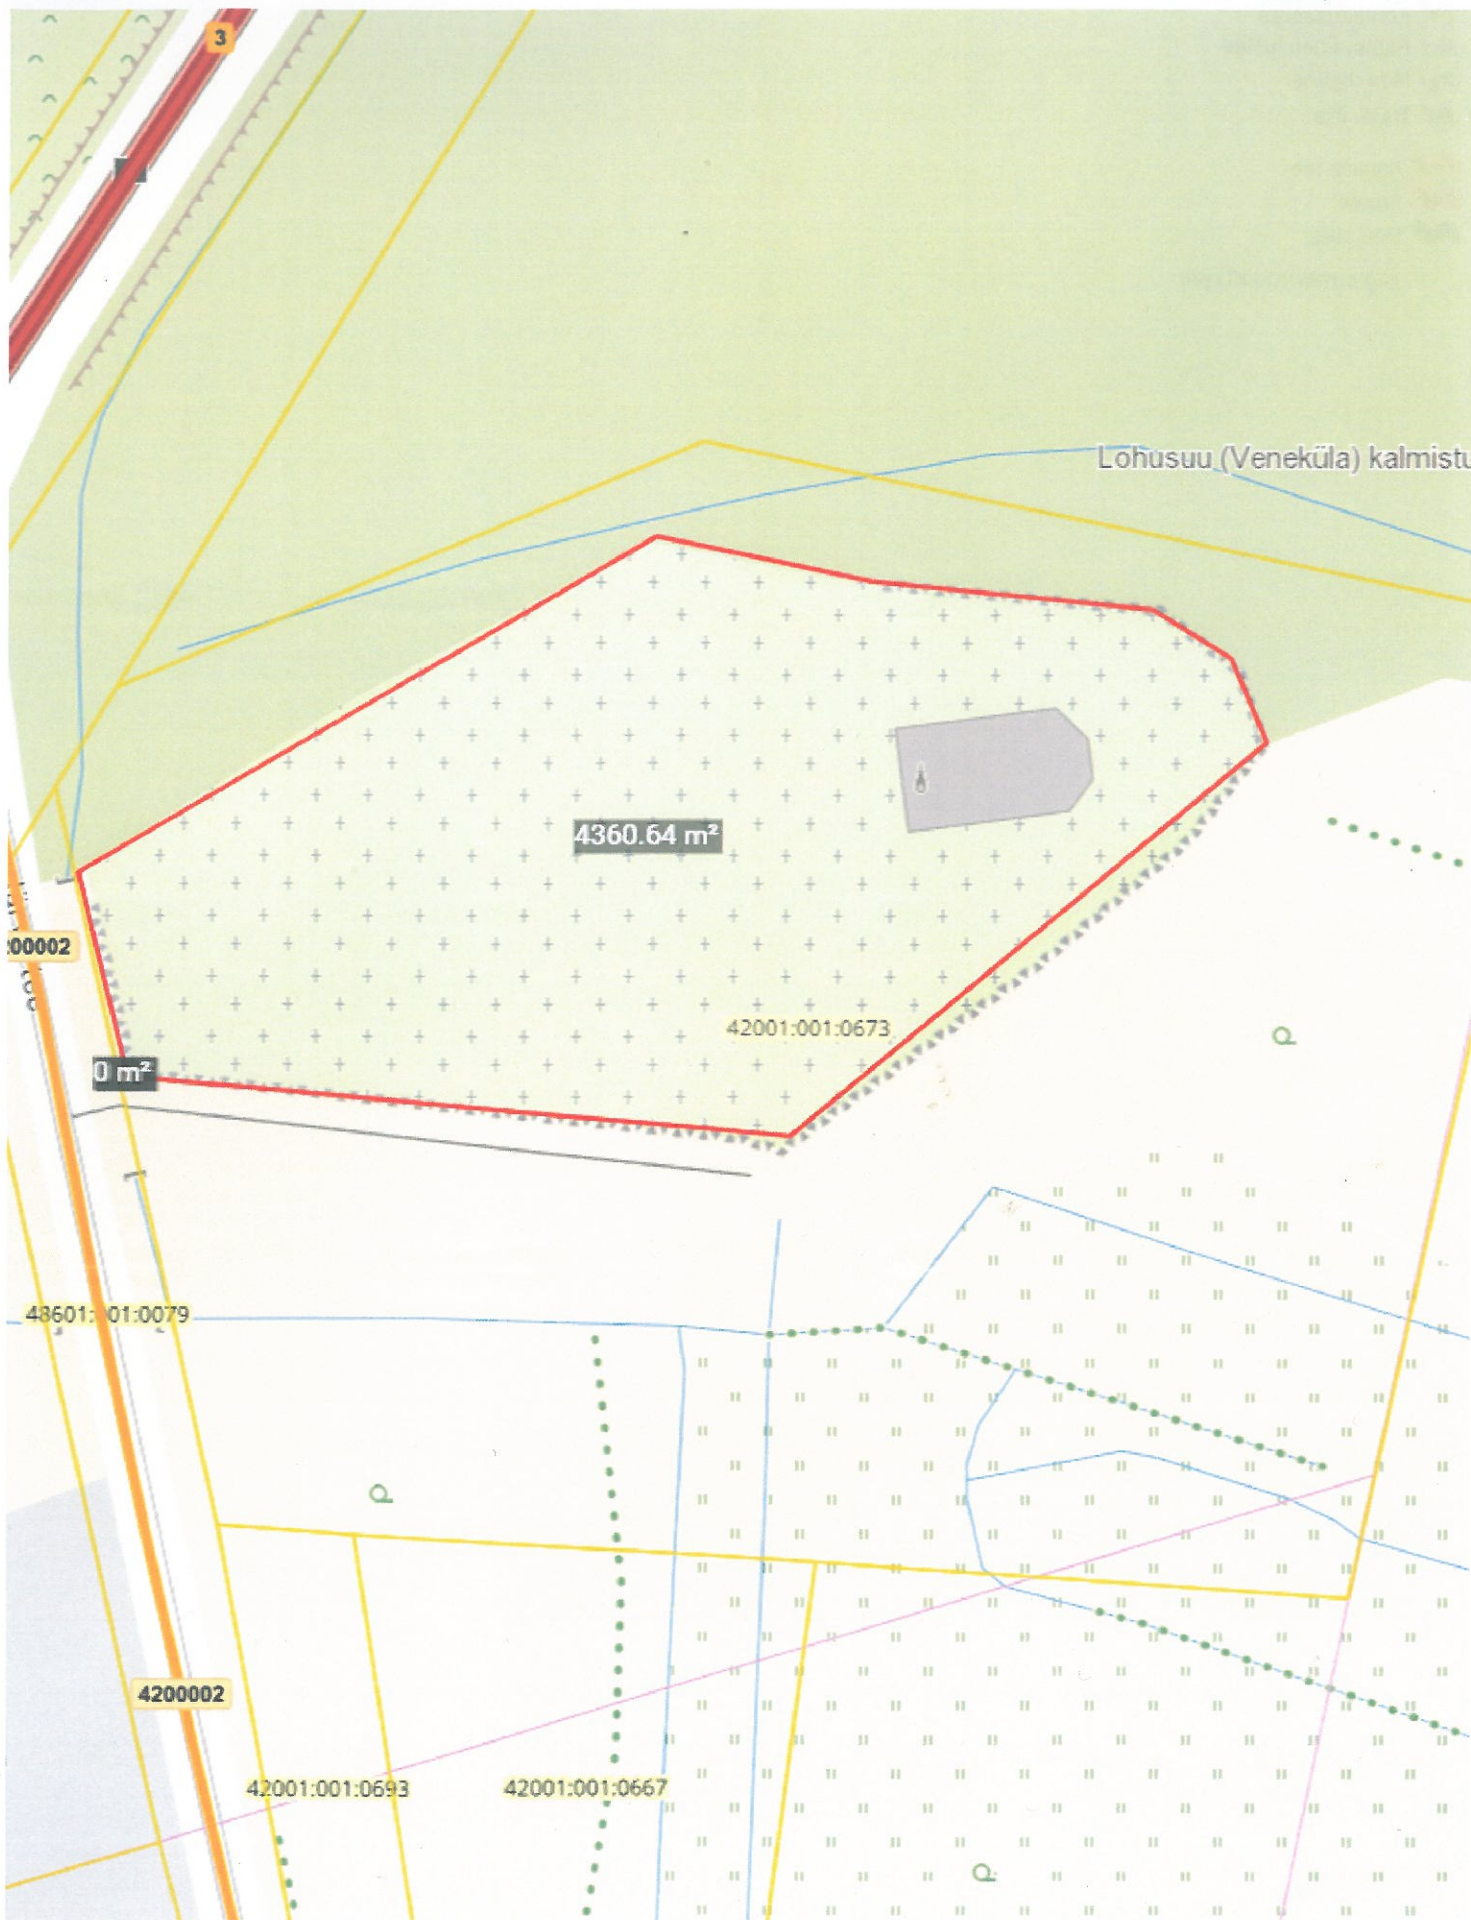

Pärniku puhkeala ,pindala 0,38ha haljasala 0,26ha

Möötkava: 1:907

X = 6541435, Y = 662811

X = 6541205, Y = 662635

Avinurme kalmistu haljasala 0,44ha

Mõõtkava: 1:682

X = 6541327, Y = 664533

X = 6541154, Y = 664401

Ulvi Rahvamaja park 1,72ha ,haljasala 1,1ha

Mõõtkava: 1:1438

X = 6533944, Y = 661778

X = 6533580, Y = 661500

Ujumiskoht 0,25ha

Mõõtkava: 1:669

X = 6542288, Y = 664935

X = 6542118, Y = 664805

Võidu tn 8 Avinurme 0,32ha , sh haljasala 0,19 ha

Mõõtkava: 1:566

X = 6542064, Y = 664822

X = 6541921, Y = 664712

Lohusuu eestiküla kalmistu pindala 2,2ha

Möötkava: 1:1307

X = 6538271, Y = 675612

X = 6537940, Y = 675359

Lohusuu (Veneküla) kalmistu

Mõõtkava: 1:738

X = 6538386, Y = 676003

X = 6538200, Y = 675860

Voore Noorteküla haljasalad-hooldusniitmine

Mõõtkava: 1:2818

X = 6511647, Y = 659879

X = 6510934, Y = 659334